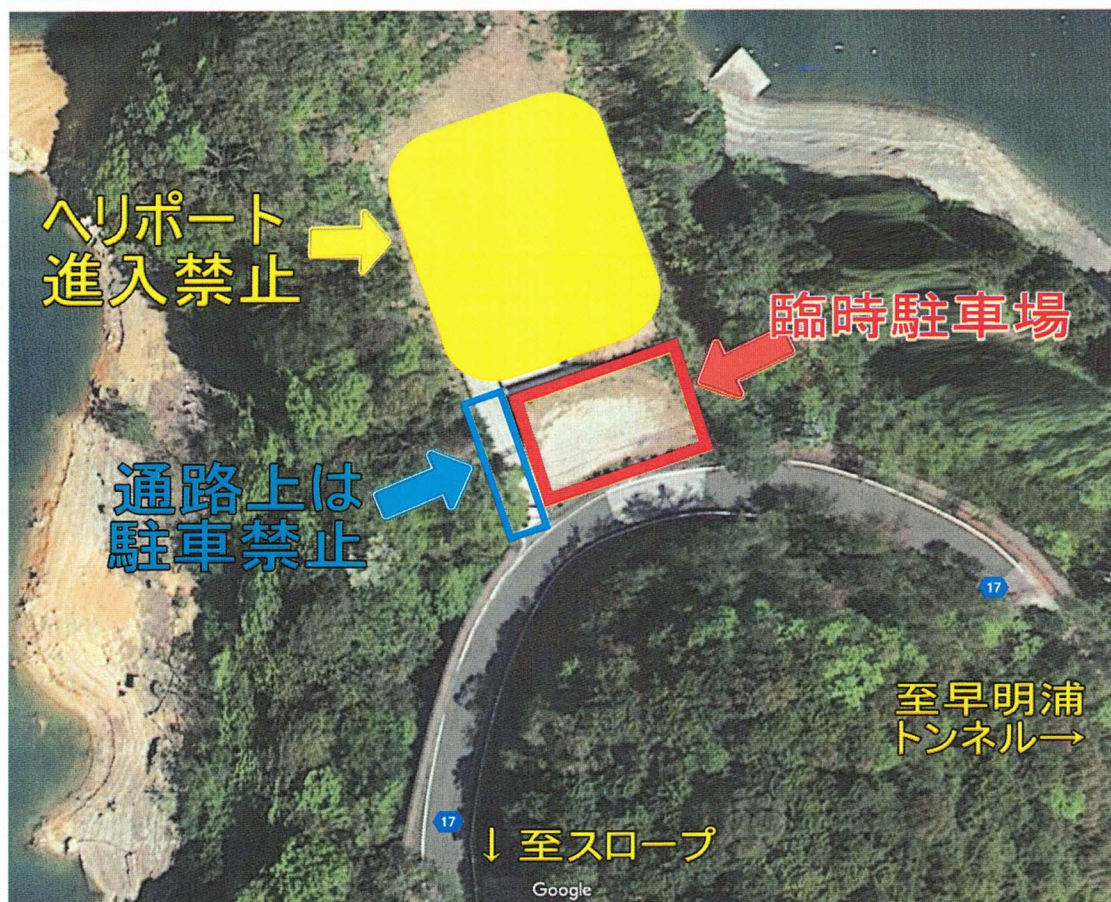

図1 早明浦ダム湖面利用規則第10条 参考図

図2 早明浦ダム直下河川敷広場 (上記図1 駐車エリア5)

図3 早明浦ヘリポート近くの広場（大会等開催時の臨時駐車場所）

* 図3のエリアは大会等開催届出書が受理された団体のみ使用可能。(個人の利用は不可)

* 通路を妨げないよう徹底してください。ヘリポートと県道間通路は救急時搬送通路です。厳守してください。

* 規則や利用条件等を守れなかった場合、また、クレーム等が寄せられた場合には、利用禁止となります。