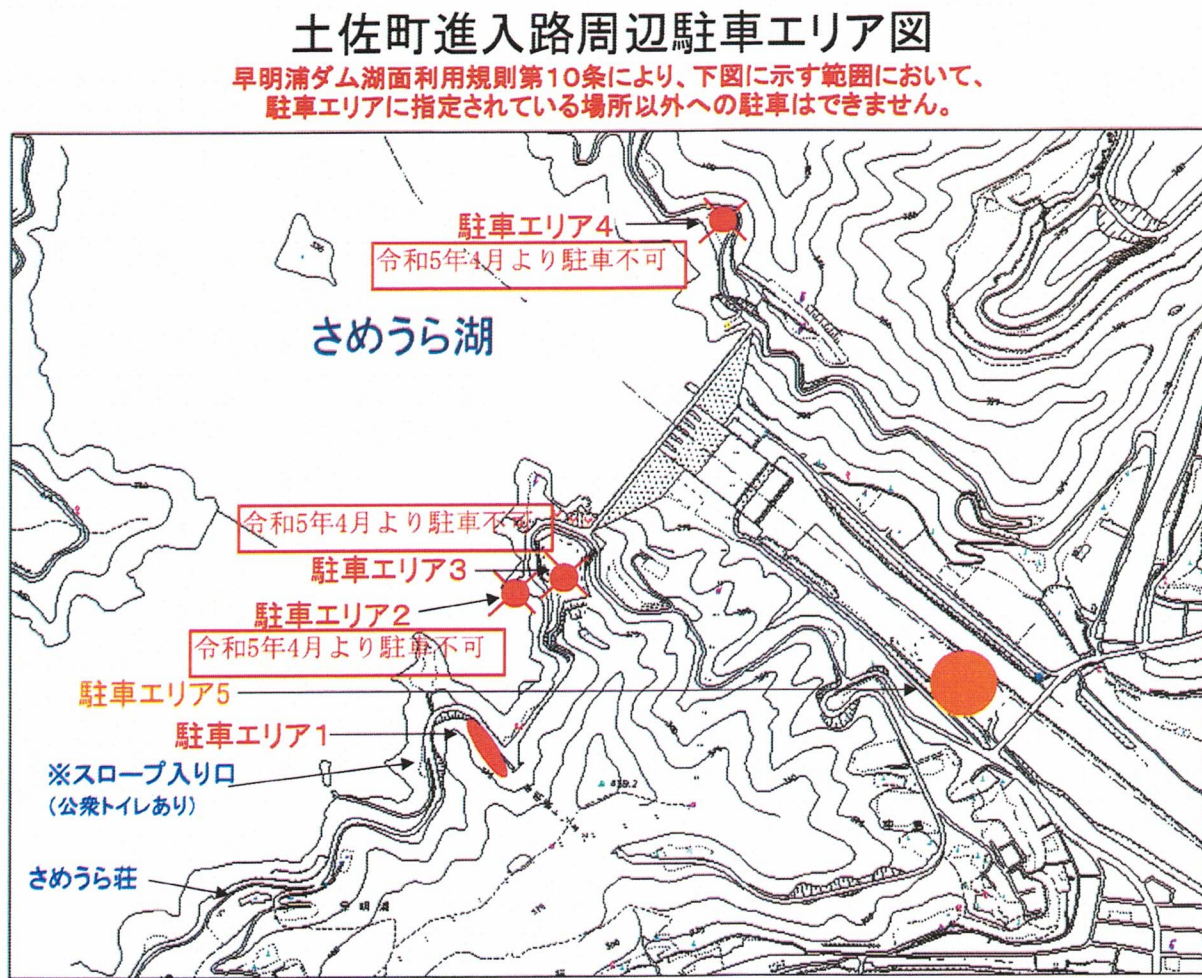

図1 早明浦ダム湖面利用規則第10条 参考図

図2 早明浦ダム直下河川敷広場 (上記図1 駐車エリア5)

図3 早明浦ヘリポート近くの広場（大会等開催時の臨時駐車場所）

* 図3のエリアは大会等開催届出書が受理された団体のみ使用可能。(個人の利用は不可)

* 通路を妨げないよう徹底してください。ヘリポートと県道間通路は救急時搬送通路です。厳守してください。

* 規則や利用条件等を守れなかった場合、また、クレーム等が寄せられた場合には、利用禁止となります。